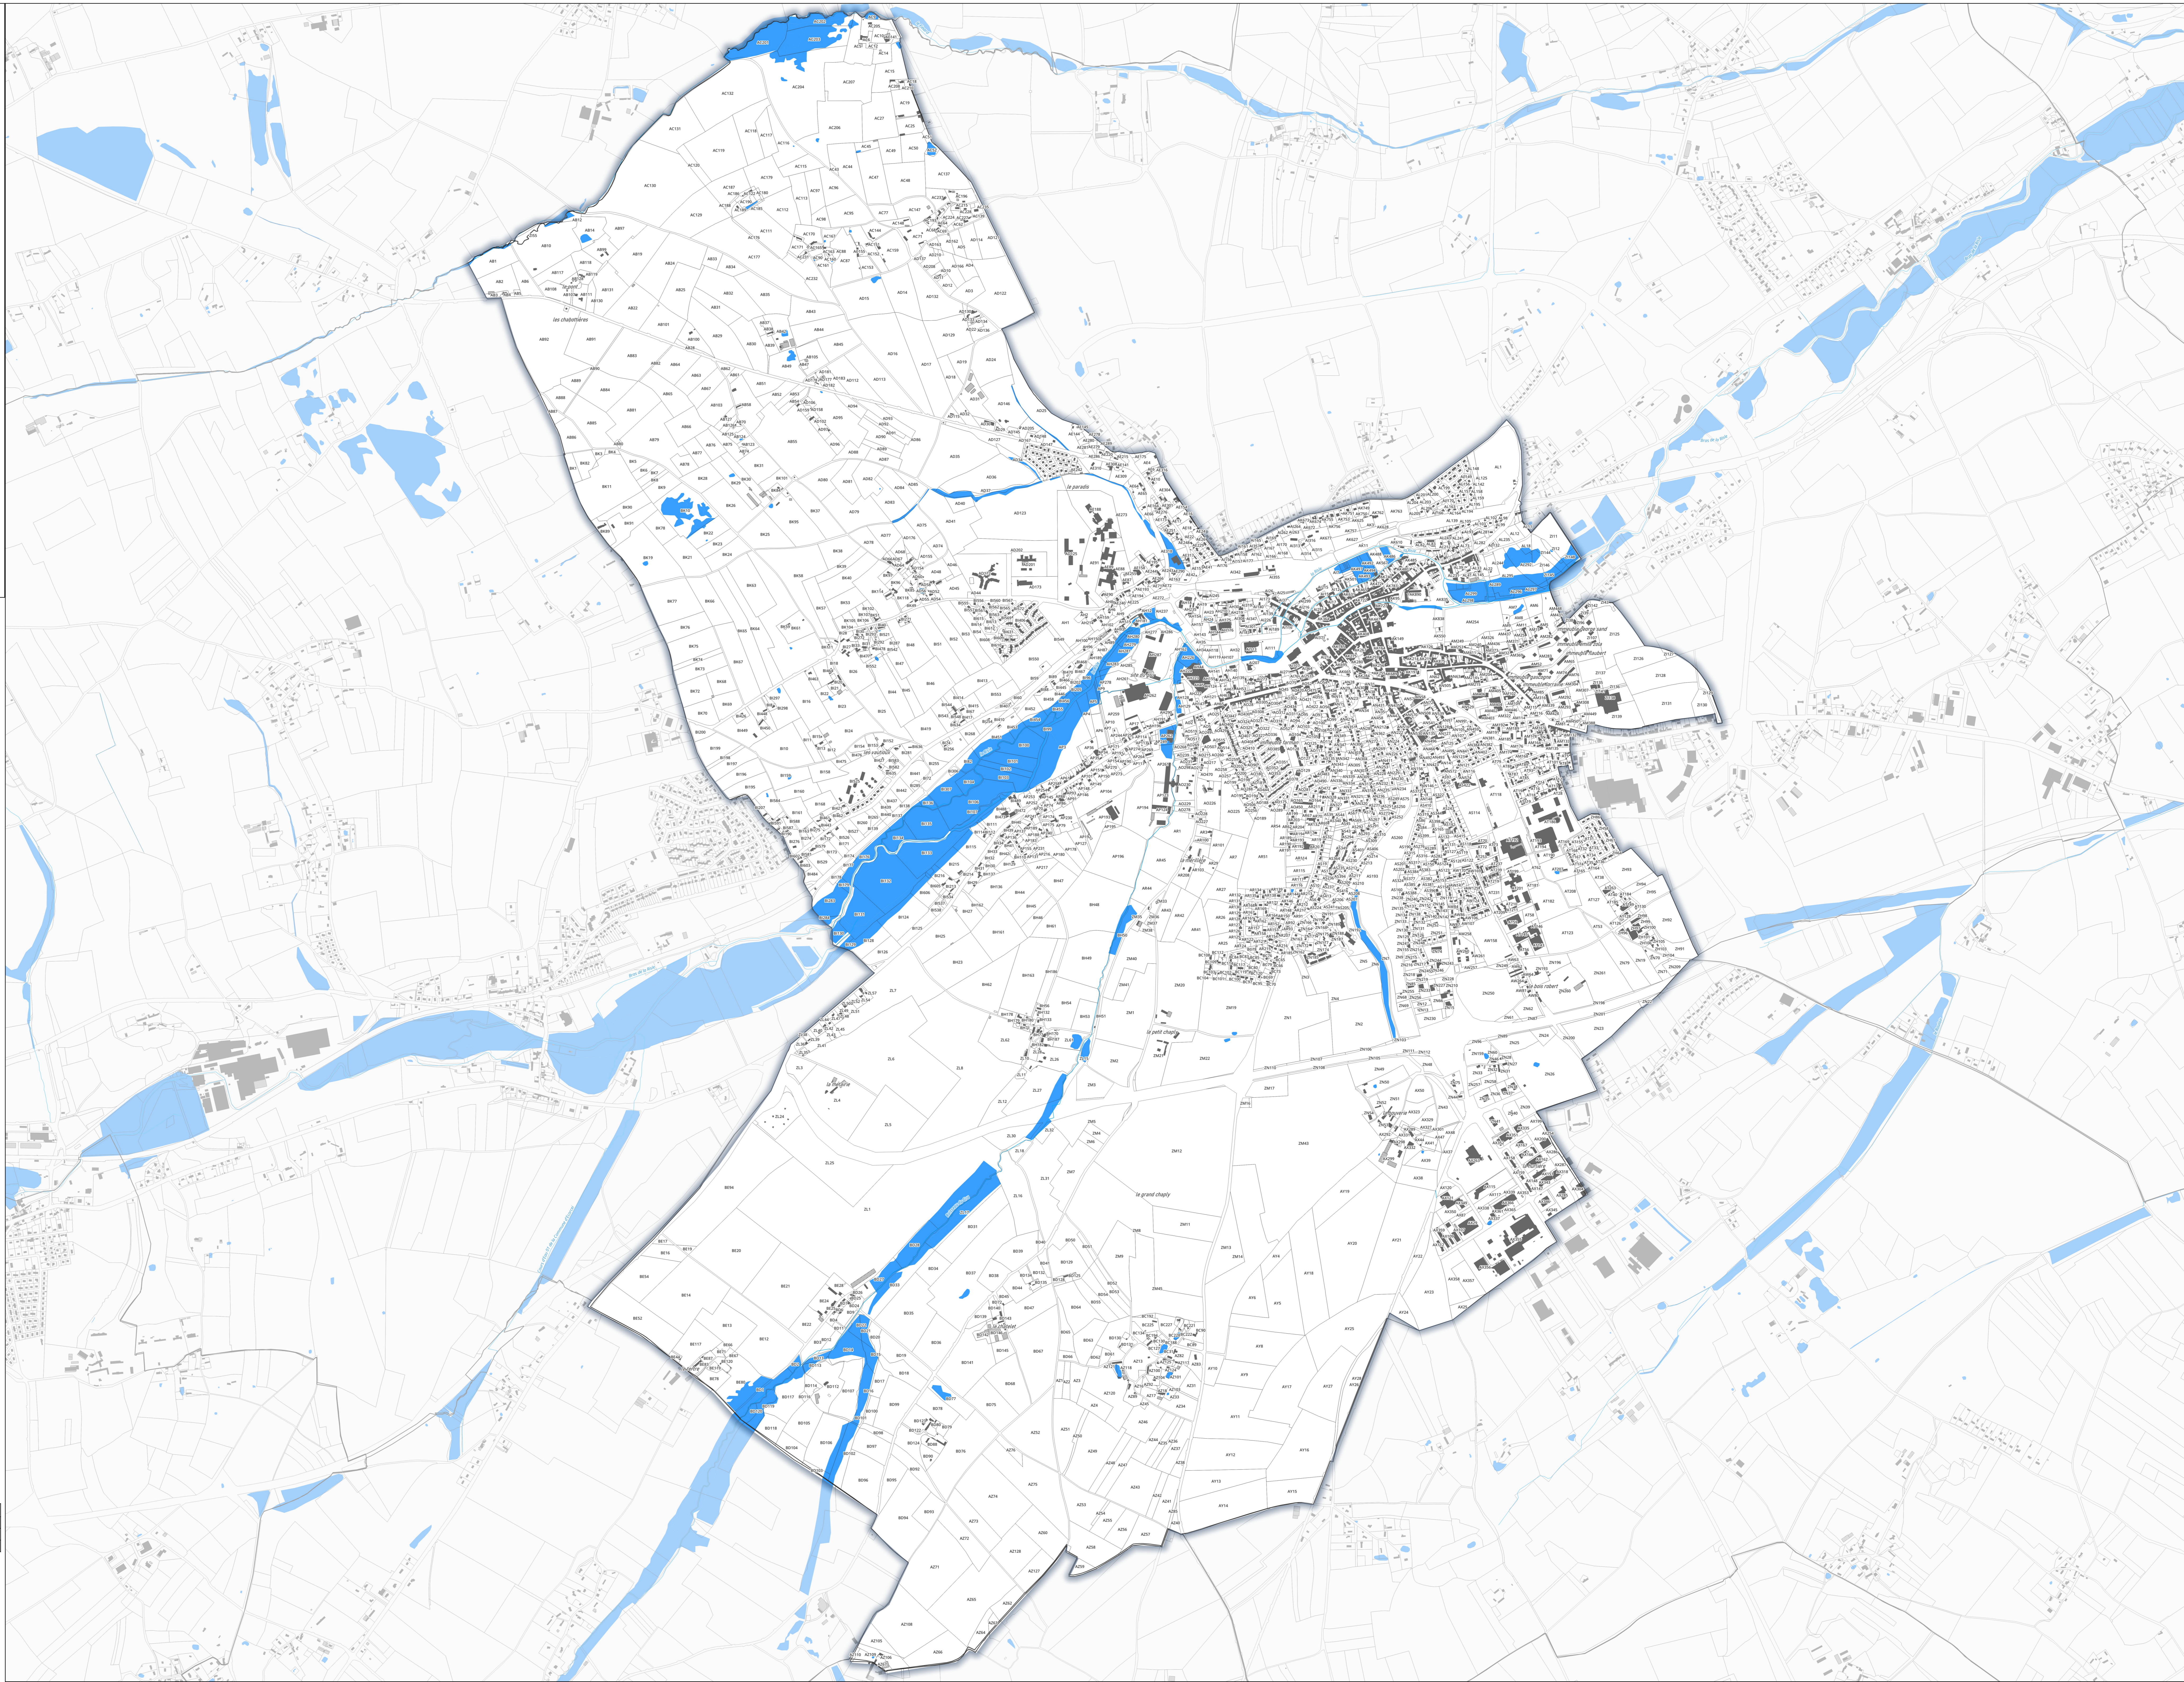

CITADIA

PAYS DE L'AIGLE

Plan Local d'Urbanisme Intercommunal
Communauté de communes des Pays de L'Aigle

Annexe
Zones humides

L'Aigle

Vu pour être annexé à la délibération du Conseil Communautaire
Approbation : 26/09/2024

1:8 311
Cadastré DGFP©2024

Plan n°12 / 41

Zone humide (DREAL)

Cours d'eau Police de l'eau (DTT61)

Cadastré

- Bâtiment en dur
- Bâtiment léger
- Parcelle

N°	Objet de l'emplacement réservé	Bénéficiaire	Commune	m²
9	Cheminement	Commune	L'Aigle	226
10	Cheminement	Commune	L'Aigle	6471
11	Voirie	Commune	L'Aigle	2043